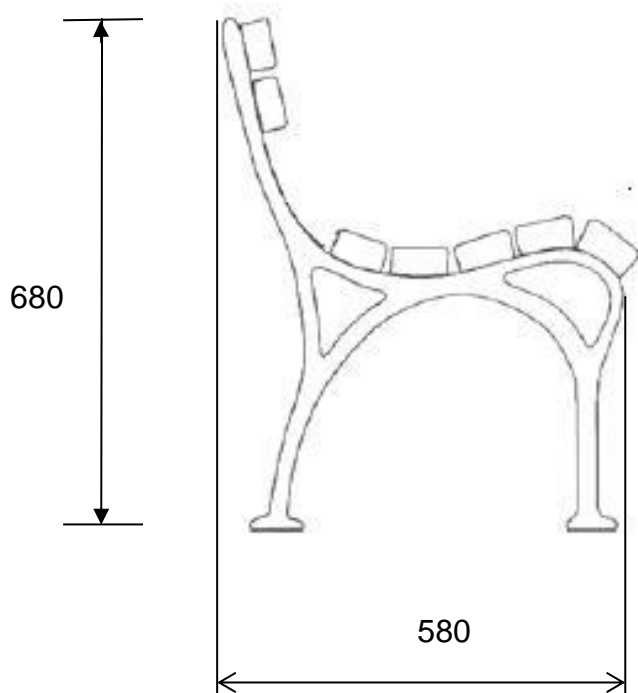

Fürst-Pückler  
Gussedition

- Datenblatt Park-/Gartenbank Modell „Keula“ – 7-lattig

alle Verbindungselemente aus Edelstahl

#### Abmessungen der Holzbelattung

- 7 Stück: 1800 x 70 x 30