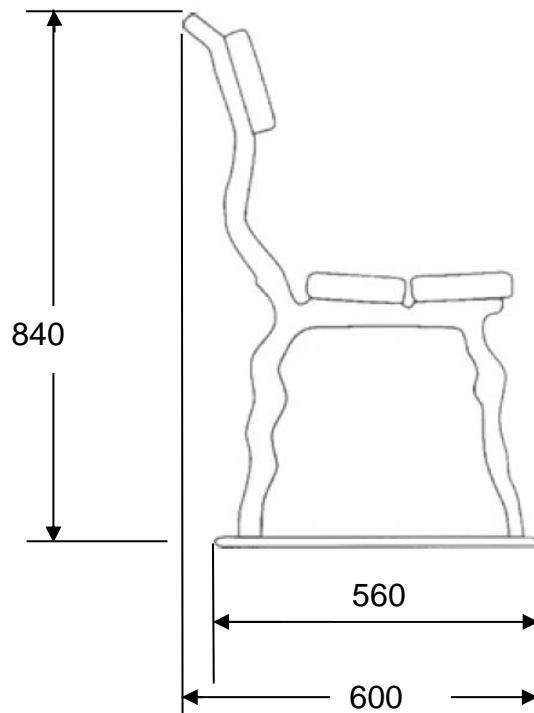

Fürst-Pückler
Gussedition

• Datenblatt Park-/Gartenbank Modell „Frankenberg“

Ausführung

Bank-FüÙe aus duktilem Gusseisen komplettiert mit Edelholzbelattung

- Meranti: Dark Red geölt
- Pagholz®

(weitere Infos zu den verwendeten Hölzern finden Sie unter „Datenblätter Holzarten“)

Abmessungen der Holzbelattung

- Sitzfläche: 2 Stück: 1800x160x35/(30*)
- Rückenlehne: 1 Stück: 1800x180x35/(30*)